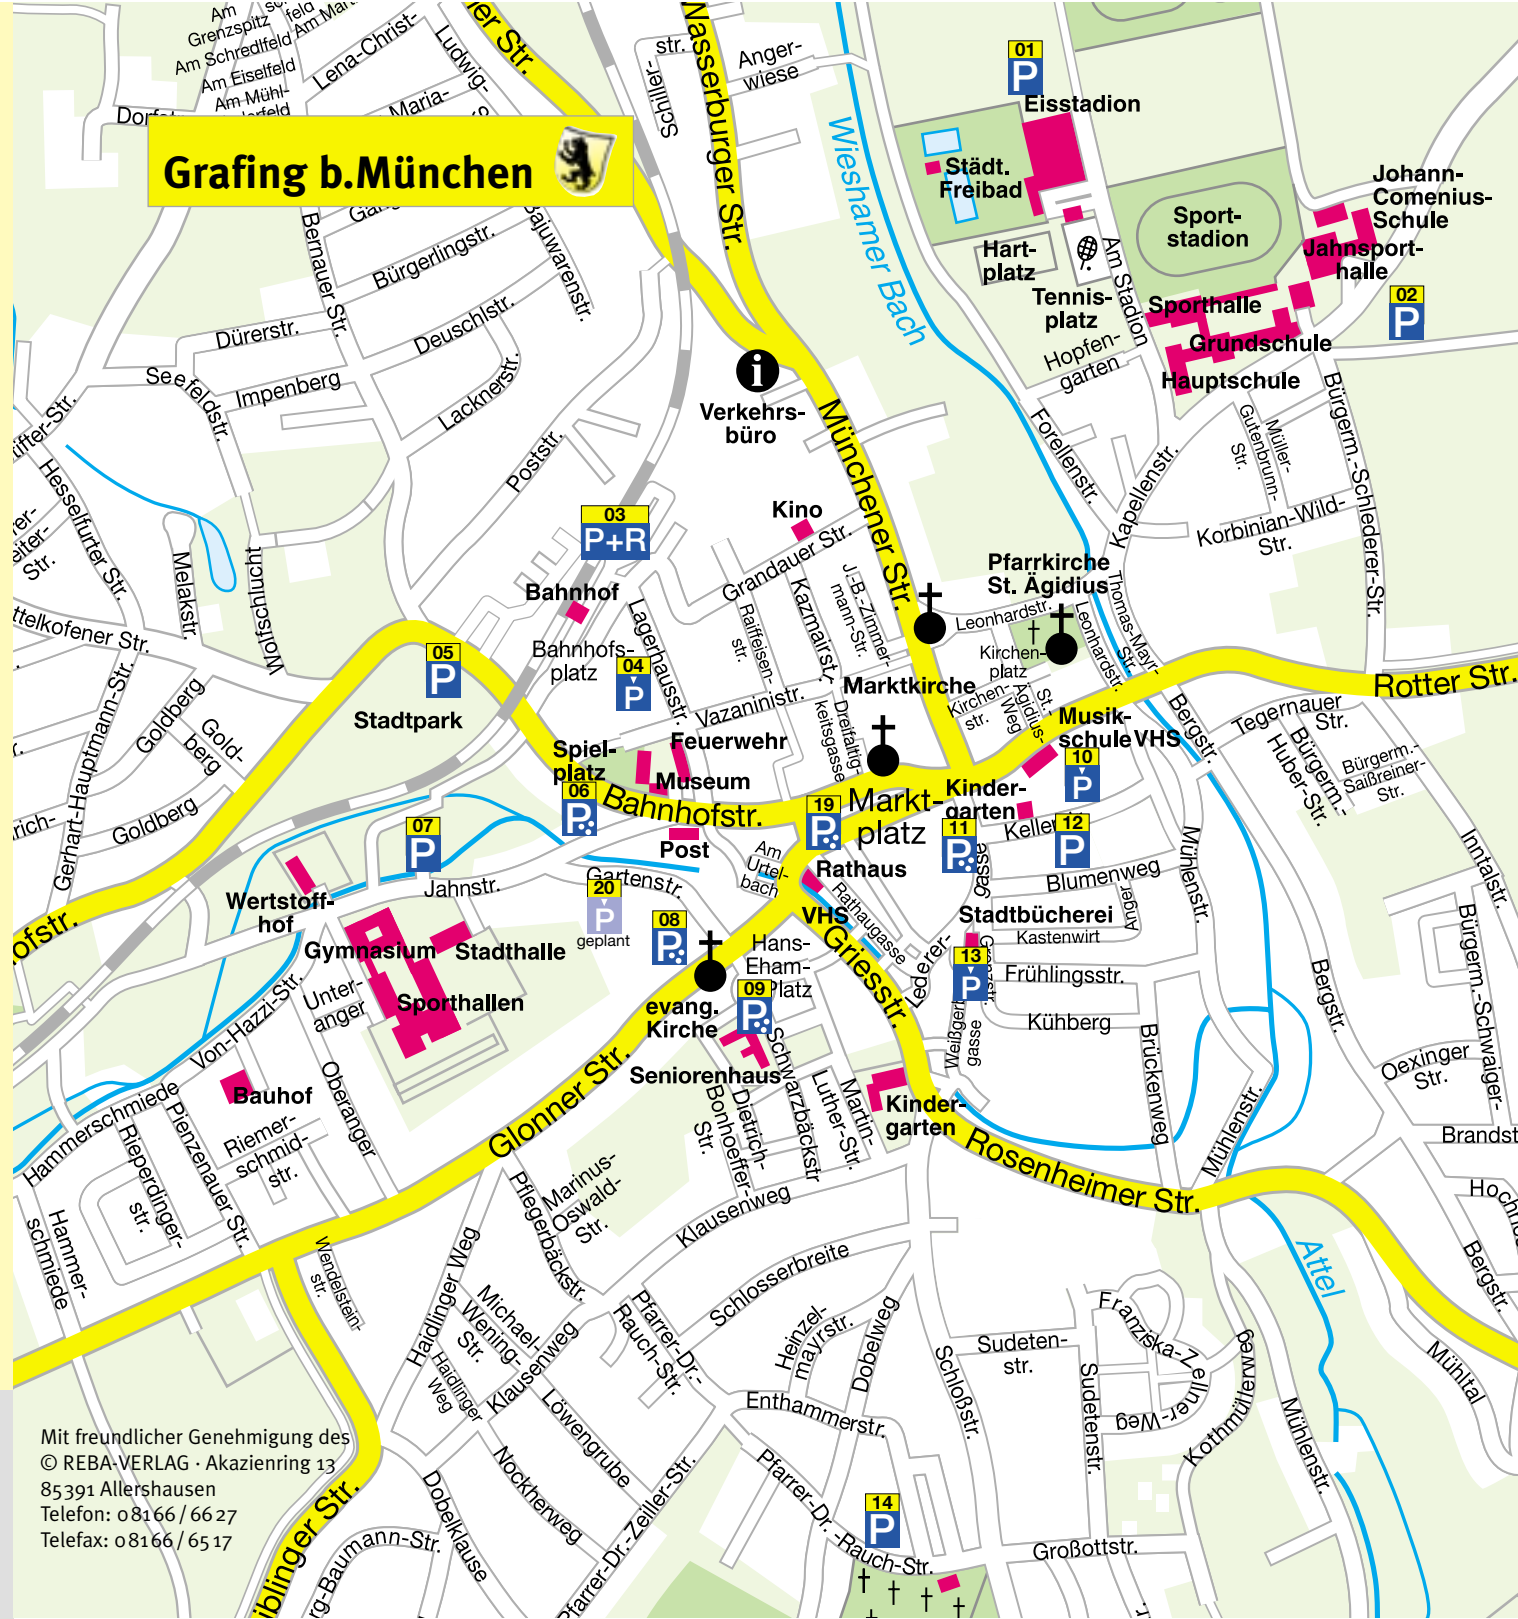

Grafring b. München

Mit freundlicher Genehmigung des
© REBA-VERLAG · Akazienring 13
85391 Allershausen
Telefon: 08166 / 66 27
Telefax: 08166 / 65 17