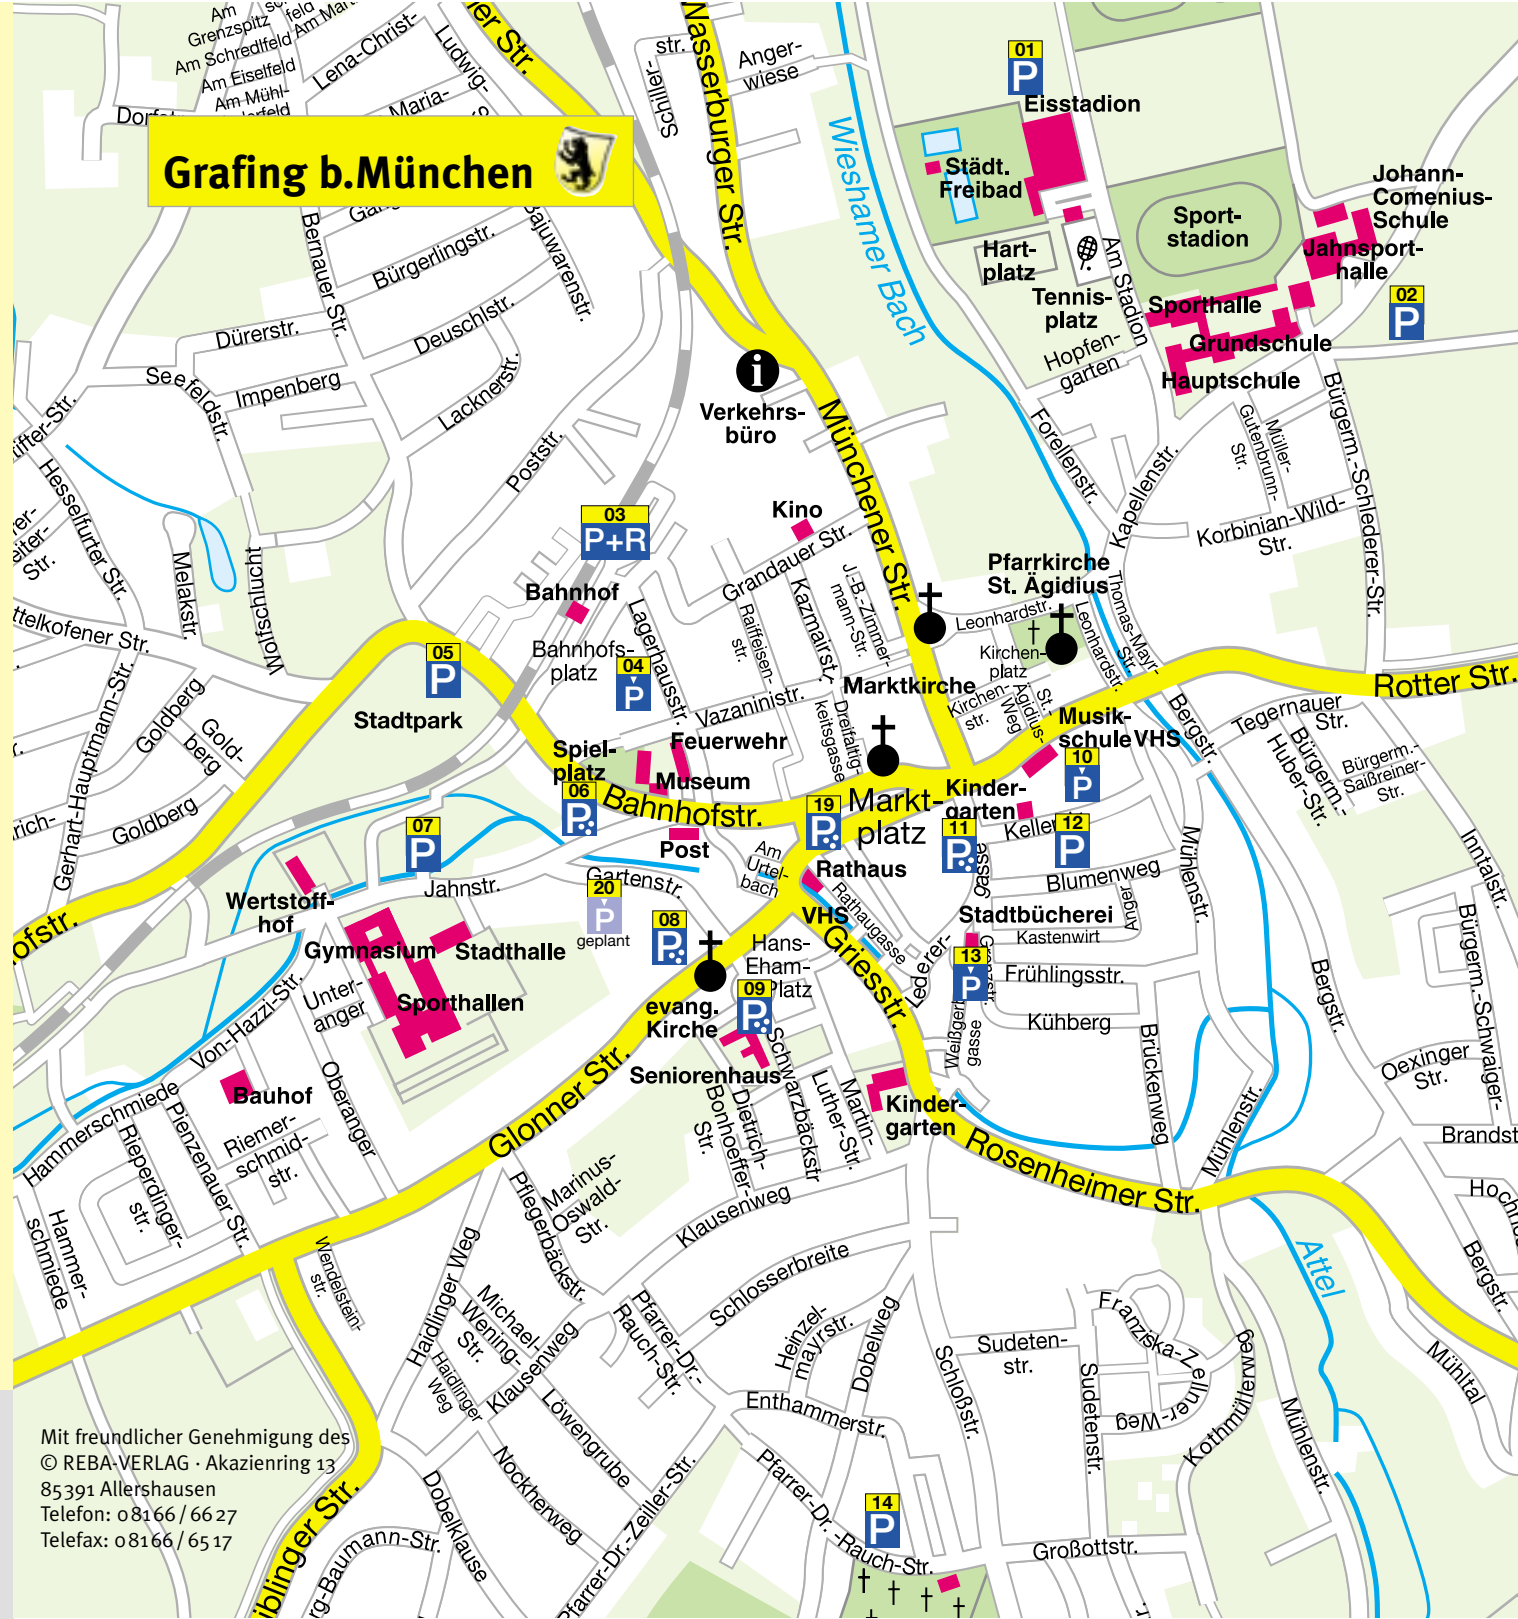

Grafring - Bahnhof

01 P	130 Parkplätze	11 R	10 Parkplätze
02 P	95 Parkplätze	12 P	45 Parkplätze
03 P+R	103 Parkplätze	13 P	31 Parkplätze
04 P	20 Parkplätze	14 P	56 Parkplätze
05 P	14 Parkplätze	15 P+R	174 Parkplätze
06 R	23 Parkplätze	16 P	20 Parkplätze
07 P	425 Parkplätze	17 P+R	320 Parkplätze
08 R	11 Parkplätze	18 P+R	140 Parkplätze
09 R	61 Parkplätze	19 R	24 Parkplätze
10 P	55 Parkplätze	20 P (geplant)	40 Parkplätze

- P** gebührenfreie Parkplätze
- P** mit Parkscheibenpflicht
- R** gebührenpflichtige Parkplätze

Grafring b. München

Mit freundlicher Genehmigung des
 © REBA-VERLAG · Akazienring 13
 85391 Allershausen
 Telefon: 08166 / 66 27
 Telefax: 08166 / 65 17